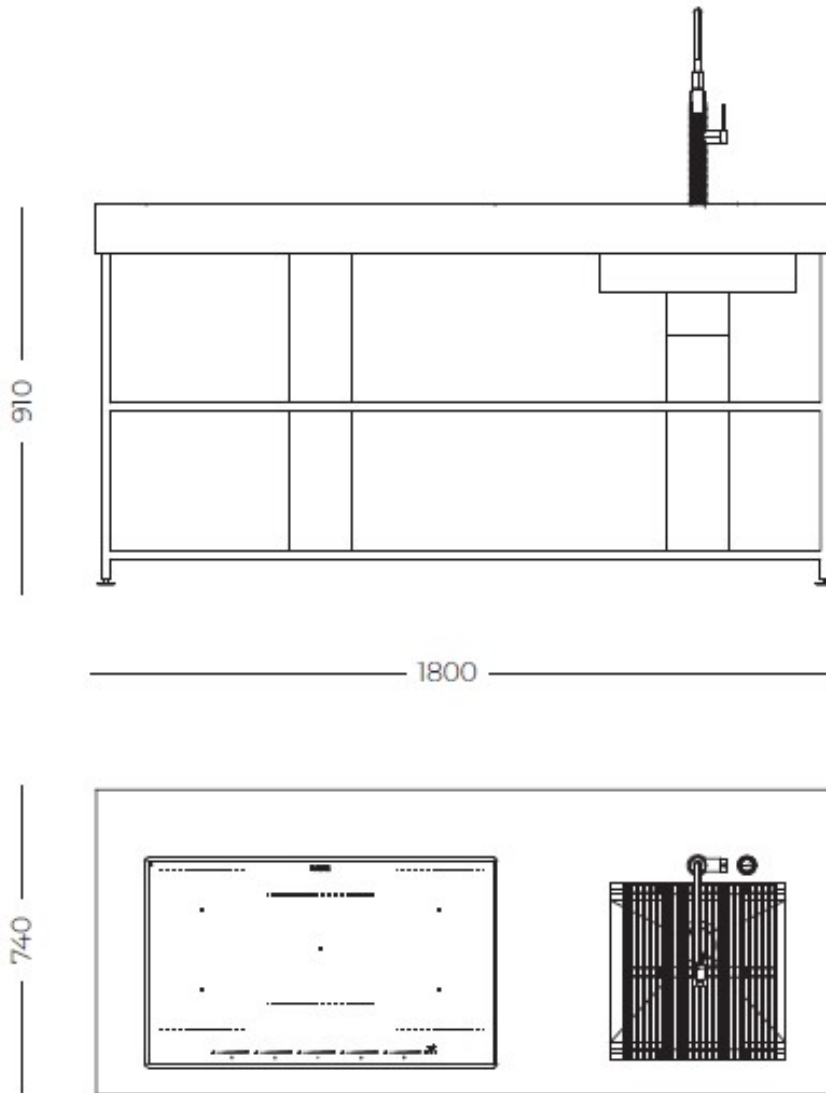

Produits intégrés Foster

1031 850 - Évier Milanello soudé 470 x 466 mm
8425 100 - Mitigeur Skin
8407 116 - Bonde automatique Space Push
7384 645 - Plaque induction KE 5 zones - 230V 50/60 Hz

Caractéristiques arrière

Raccordement eau chaude et froide
Raccordement électrique

DESSINS TECHNIQUES